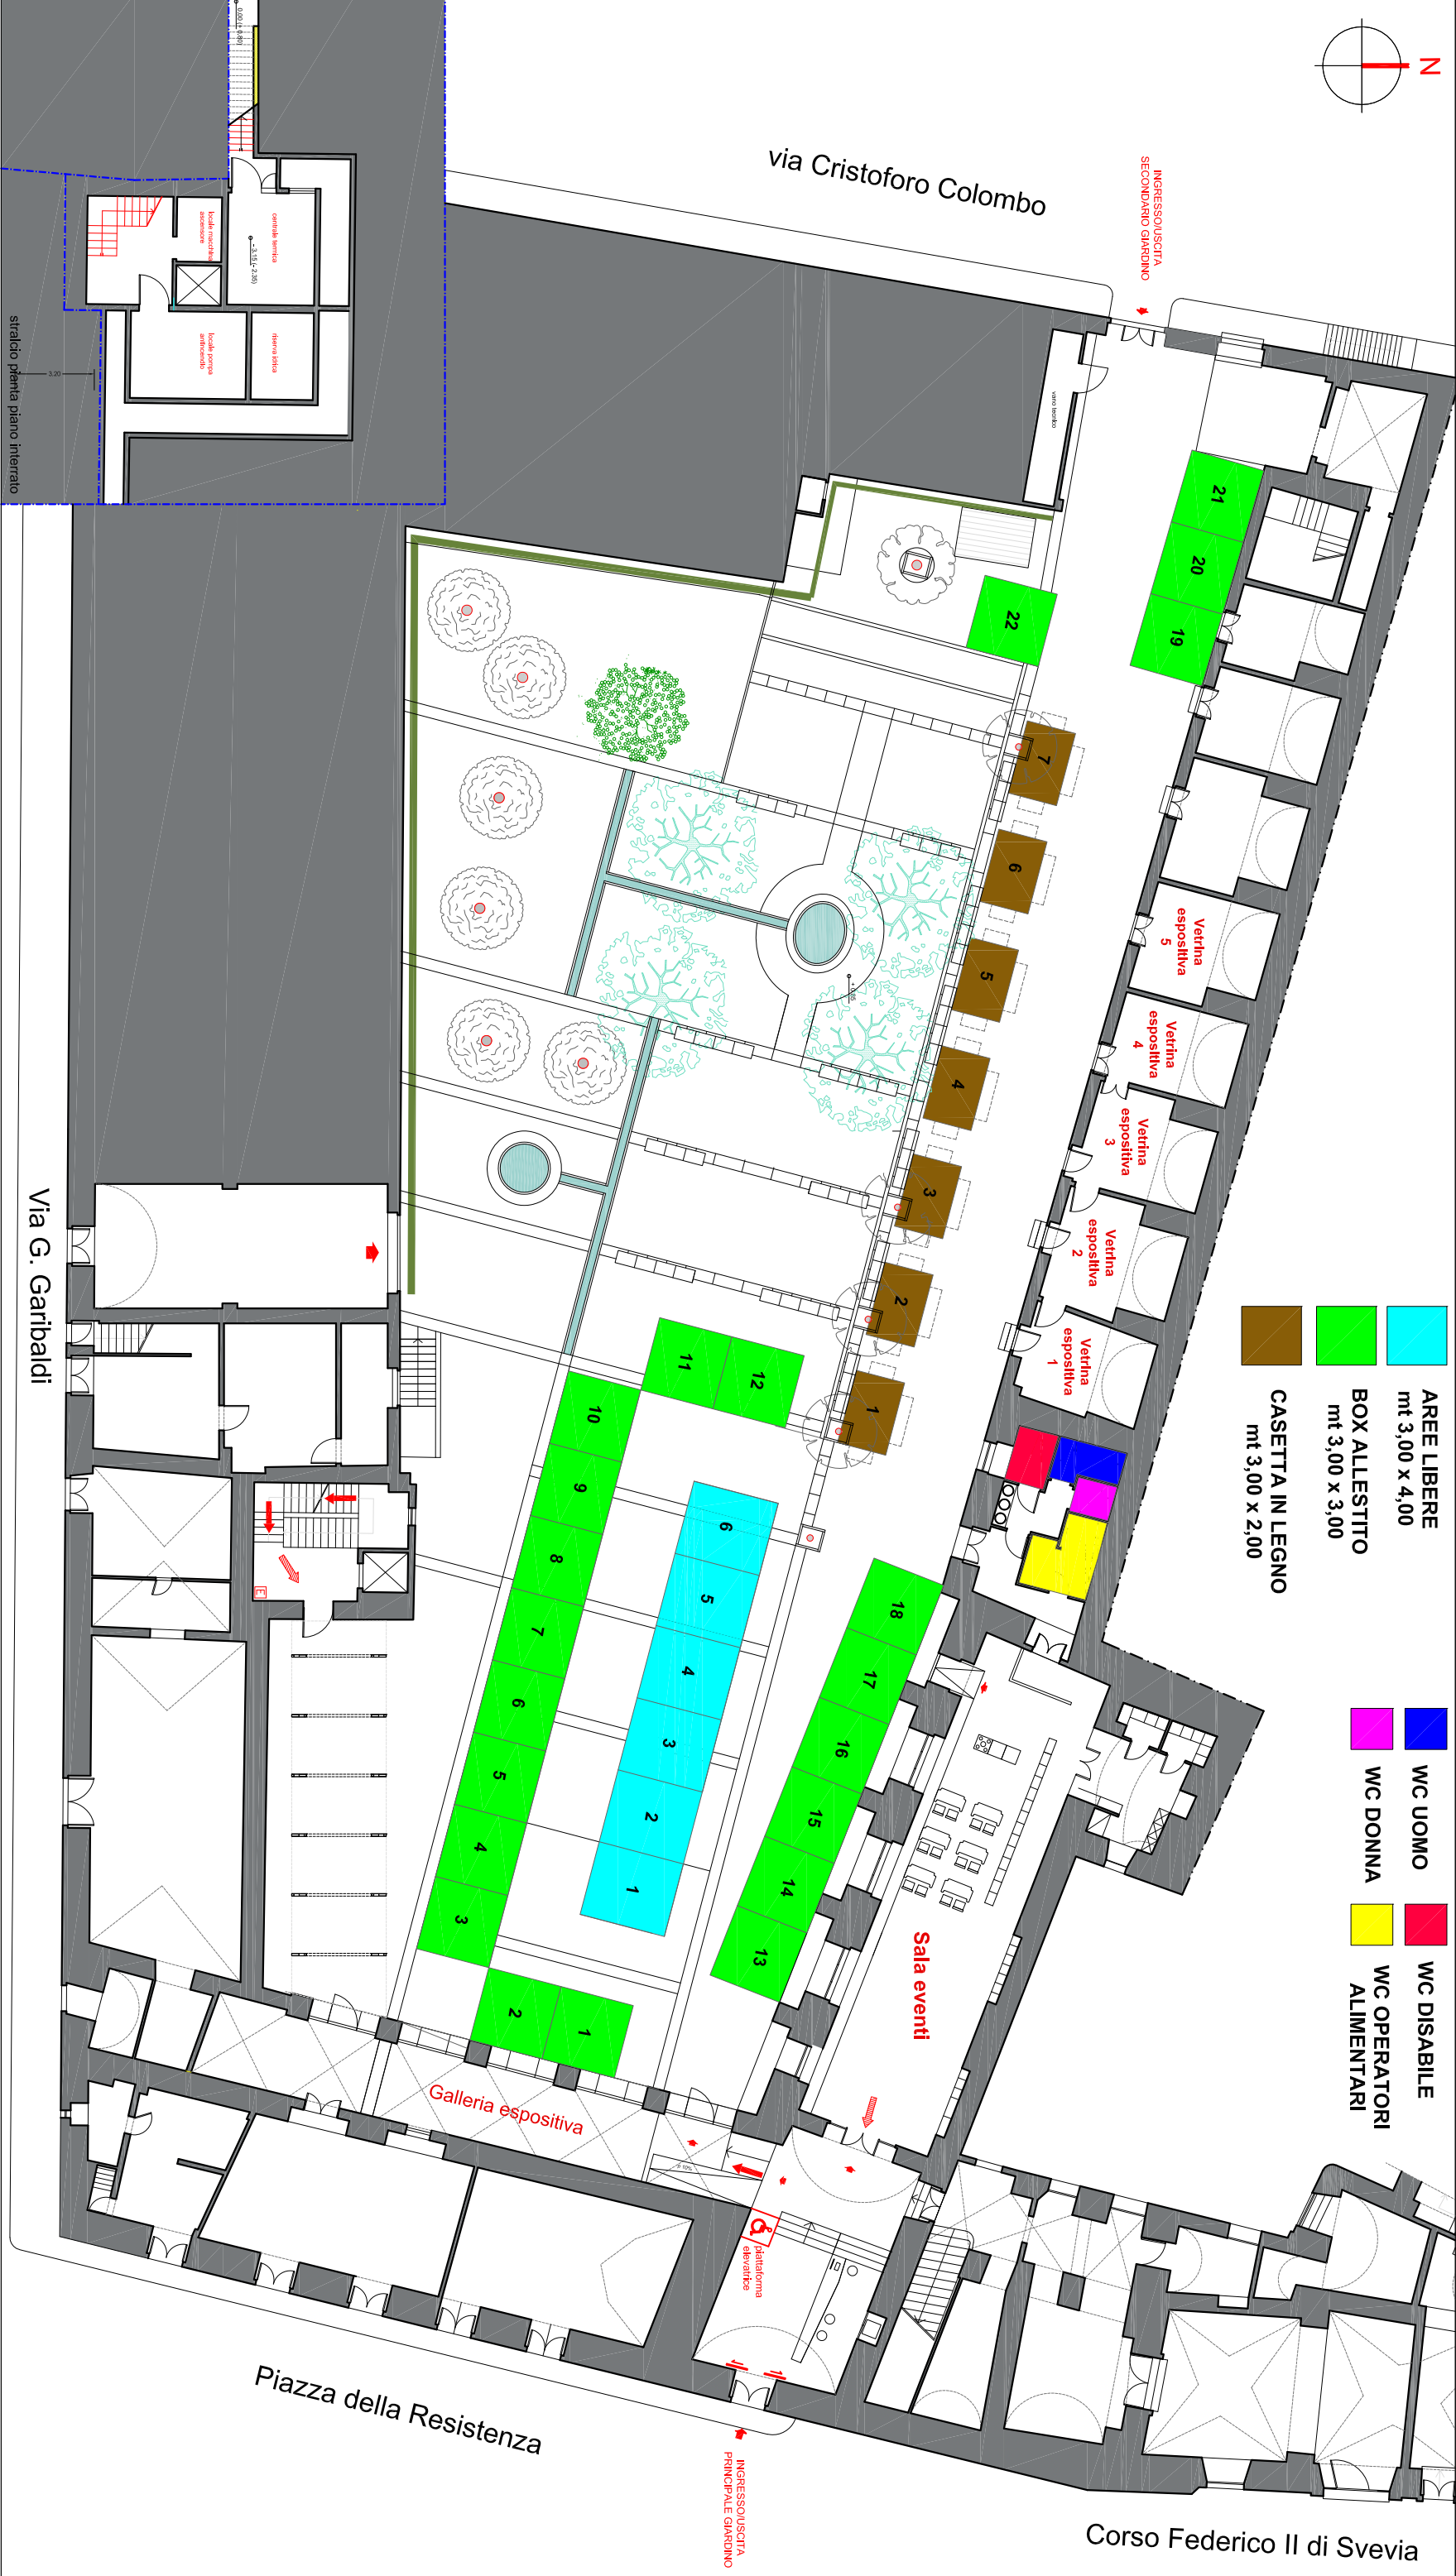

via Cristoforo Colombo

INGRESSO SCITA SECONDARIO GIARDINO

stralcio pianta piano interrato

Via G. Garibaldi

- AREE LIBERE
mt 3,00 x 4,00
- BOX ALLESTITO
mt 3,00 x 3,00
- CASSETTA IN LEGNO
mt 3,00 x 2,00

- WC UOMO
- WC DONNA
- WC DISABILE
- WC OPERATORI ALIMENTARI

Piazza della Resistenza

INGRESSO SCITA PRINCIPALE GIARDINO

Corso Federico II di Svevia